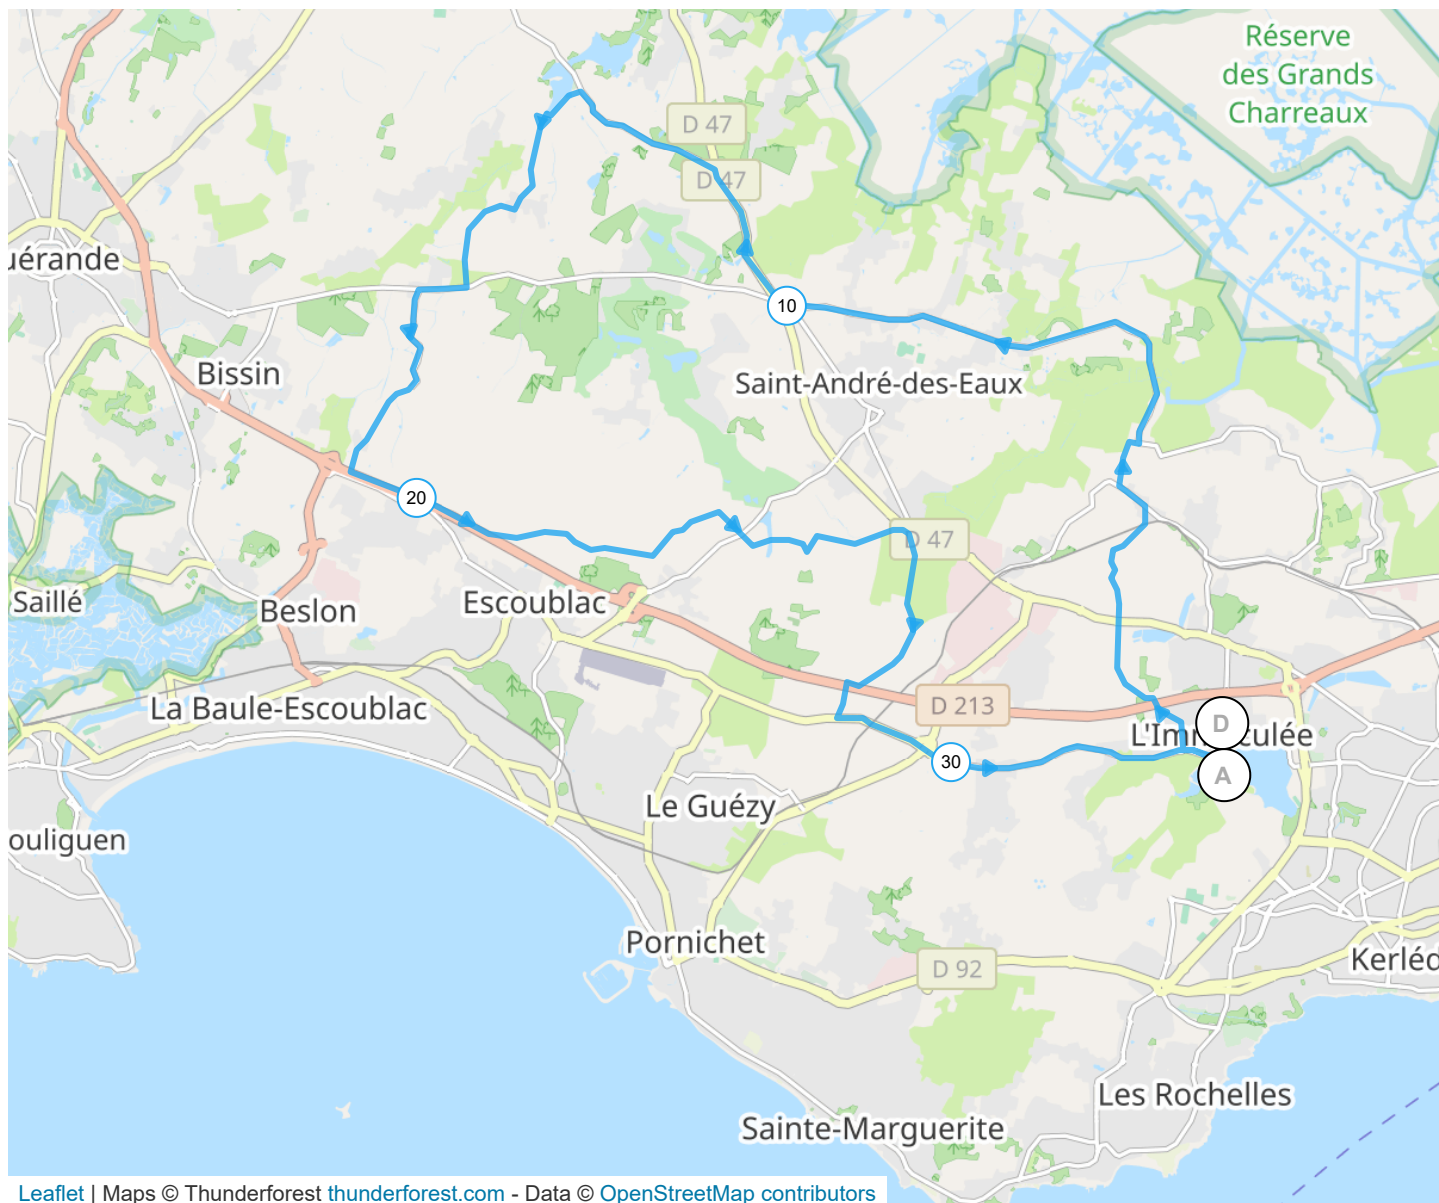

14460433 | Cyclisme - Route | TLA 4 33km

Saint-Nazaire -> Saint-Nazaire

↔ 33.07 km ↑ 157 m ↓ 158 m ▲ 3 m ▲ 51 m

Leaflet | Maps © Thunderforest thunderforest.com - Data © OpenStreetMap contributors

Le droit de reproduction est strictement réservé à un usage personnel et privé. Lors de la pratique de votre activité, veuillez à respecter les propriétés et chemins privés et assurez-vous de la praticabilité du parcours.

© 2022 Openrunner