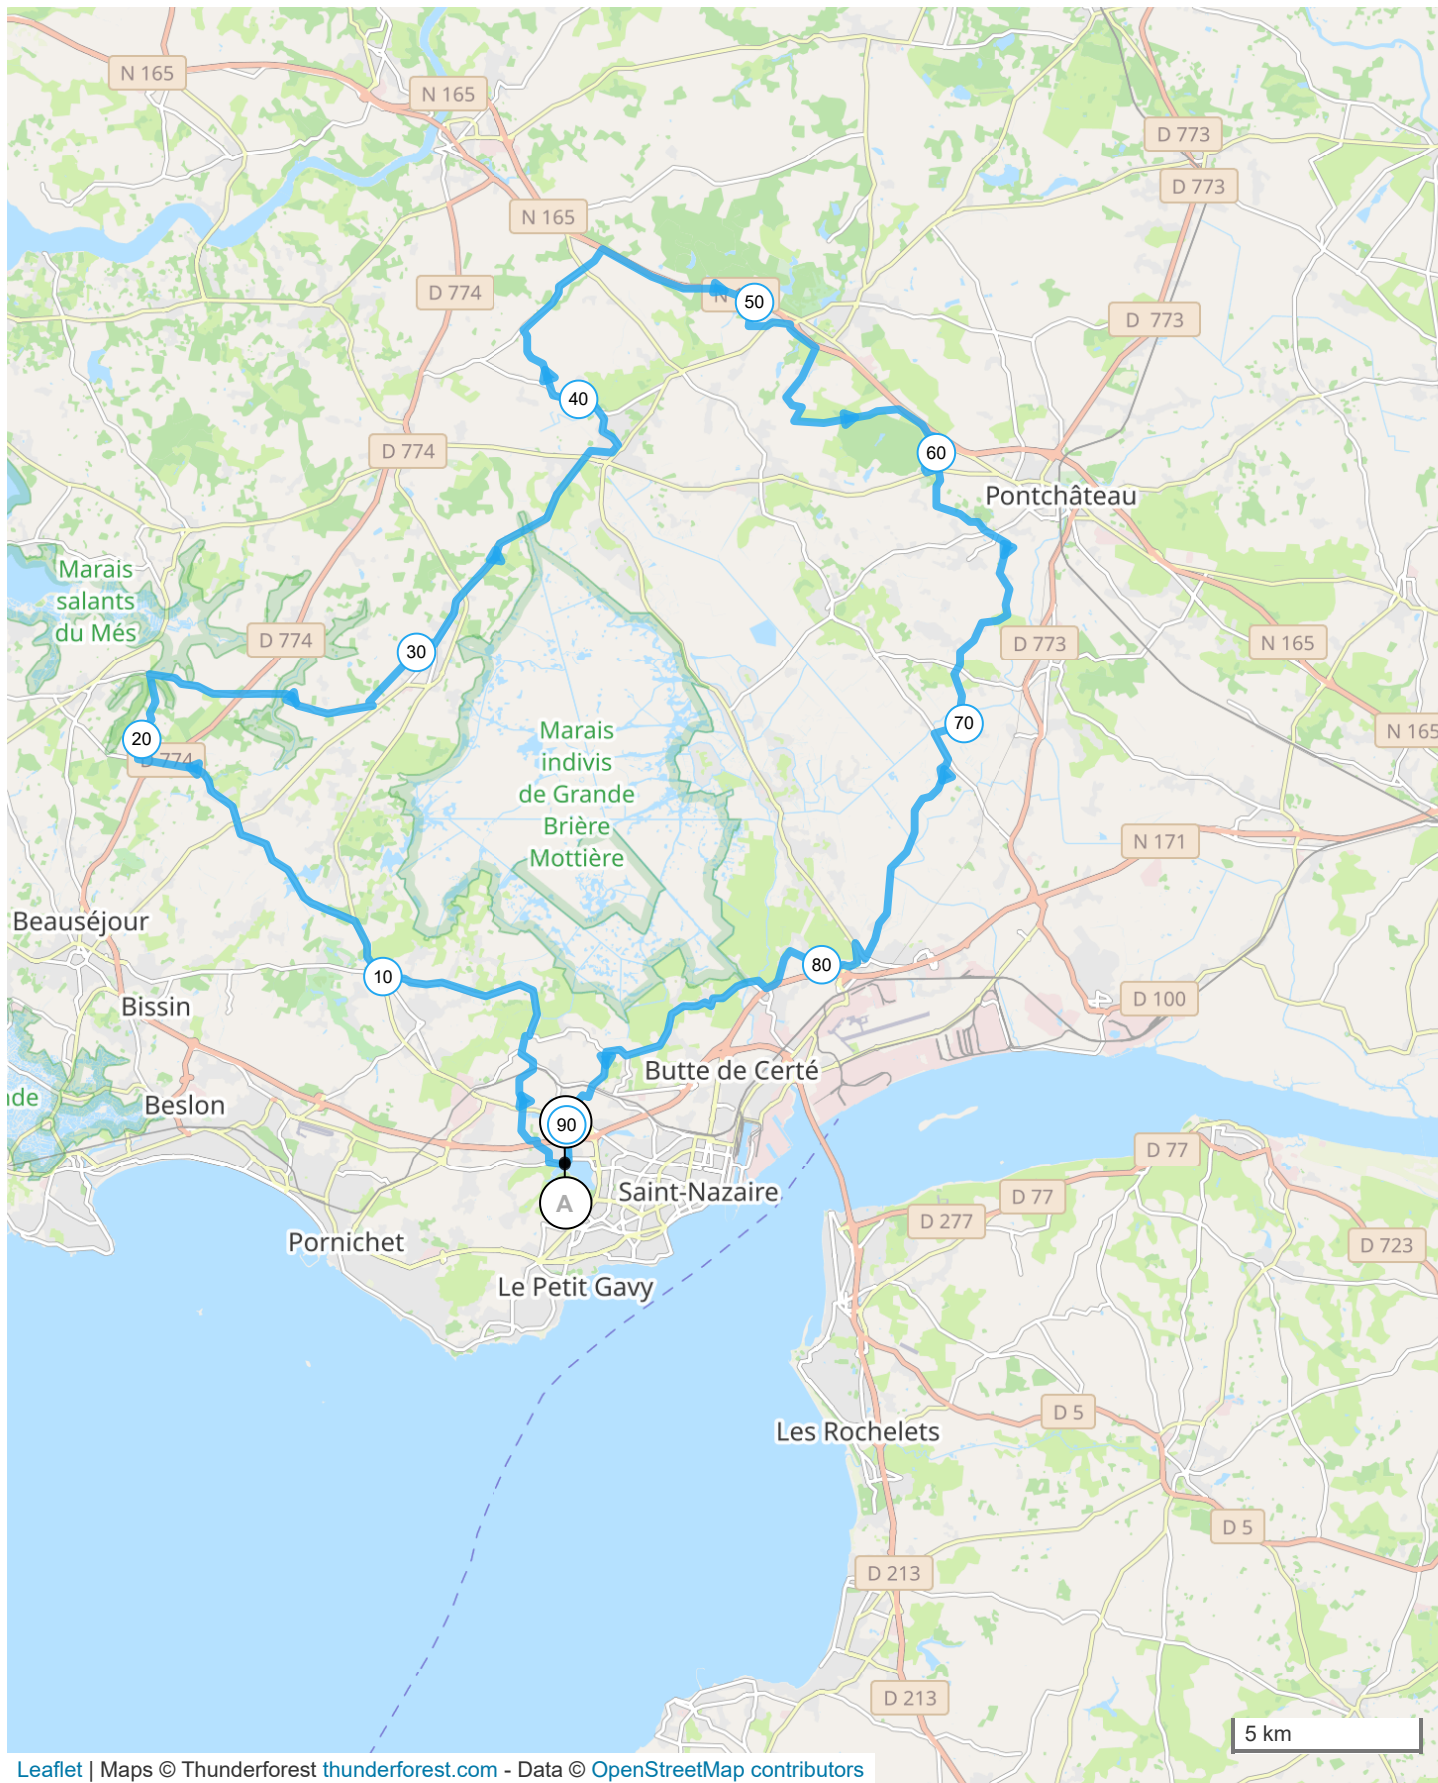

14460210 | Cyclisme - Route | TLA 1 91km

Saint-Nazaire -> Saint-Nazaire

↔ 91.103 km ⬆️ 374 m ⬆️ 374 m 🏔️ 0 m 📈 42 m

Leaflet | Maps © Thunderforest thunderforest.com - Data © OpenStreetMap contributors

Le droit de reproduction est strictement réservé à un usage personnel et privé. Lors de la pratique de votre activité, veuillez à respecter les propriétés et chemins privés et assurez-vous de la praticabilité du parcours.

© 2022 Openrunner